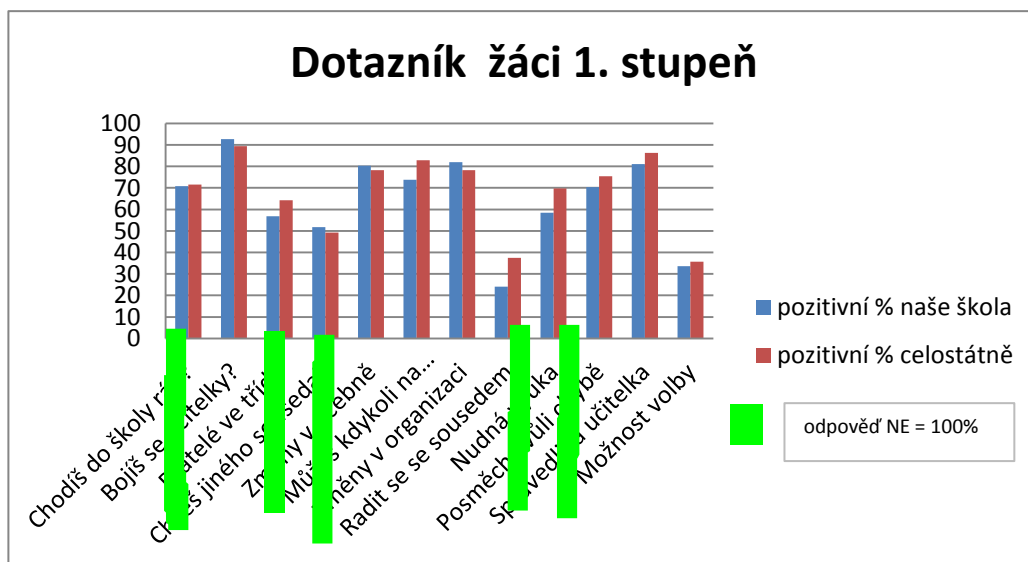

### Dotazník žáci 1. stupeň

Otázky	pozitivní % naše škola	pozitivní % celostátně
Chodíš do školy rád?	70,8	71,5
Bojíš se učitelky?	92,6	89,4
Přátelé ve třídě	56,8	64,3
Chceš jiného souseda?	51,7	49,2
Změny v učebně	80,3	78,2
Můžeš kdykoli na záchod?	73,7	82,9
Změny v organizaci	81,9	78,2
Radit se se sousedem	24,1	37,4
Nudná výuka	58,5	69,7
Posměch kvůli chybě	70,3	75,4
Spravedlivá učitelka	81,1	86,2
Možnost volby	33,6	35,7

Počet procent vyjadřuje míru spokojenosti