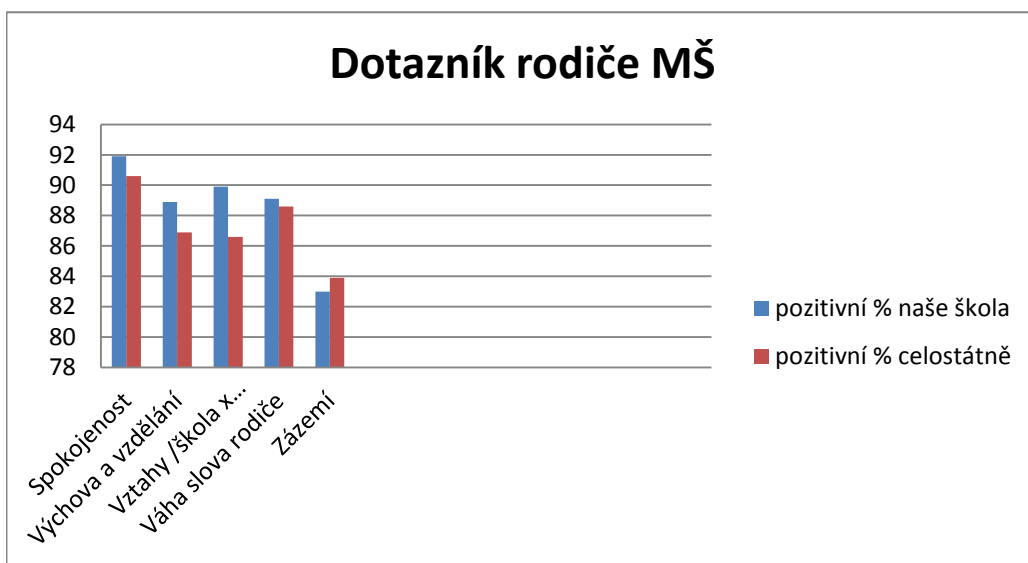

Dotazník rodiče MŠ		
Otázky	pozitivní % naše škola	pozitivní % celostátně
Spokojenost	91,9	90,6
Výchova a vzdělání	88,9	86,9
Vztahy /škola x rodič(dítě)/	89,9	86,6
Váha slova rodiče	89,1	88,6
Zázemí	83	83,9

Procentové vyjádření odráží míru spokojenosti